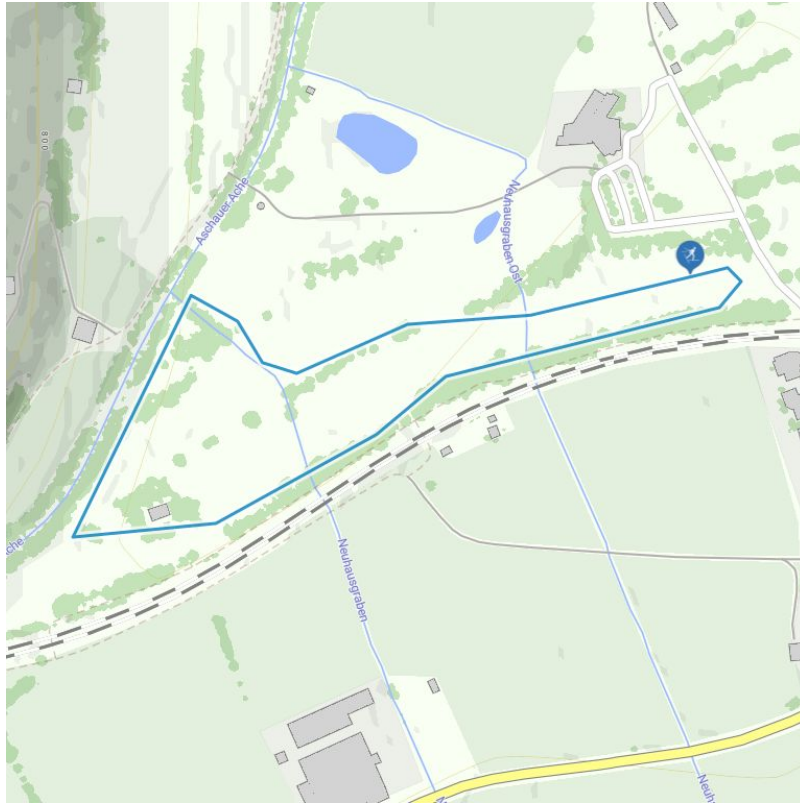

Sportloipe 1,2 km

Länge 1,2 km

Höhenmeter Bergauf 12 hm

Höchster Punkt 784 m

Höhenprofil

Beschreibung

:: Die Sportloipen bieten verschiedene Varianten und sind beschnit.

Anreise

Parkplatz
Parkplatz Golfplatz

Downloads

[GPX DATEI](#)

[INTERAKTIVE KARTE](#)