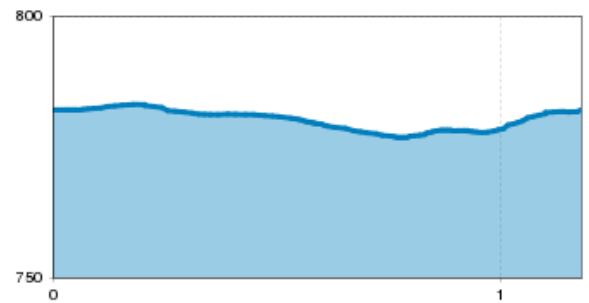

Sportloipe 1,2 km

Länge 1.2 km

Höhenmeter Bergauf 12 hm

Höchster Punkt 784 m

Höhenprofil

Beschreibung

:: Die Sportloipen bieten verschiedene Varianten und sind beschnitten.

Anreise