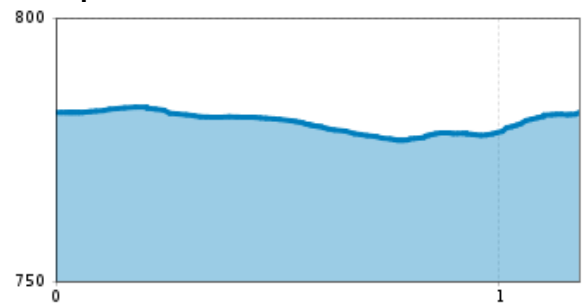

Sportloipe 1,2 km

Länge 1,2 km

Höhenmeter Bergauf 12 hm

Höchster Punkt 784 m

Höhenprofil

Beschreibung

:: Die Sportloipen bieten verschiedene Varianten und sind beschnit.

Anreise