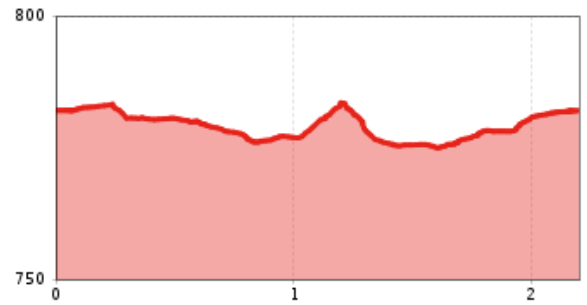

# Sportloipe 2,2 km

Länge	2,2 km	Schwierigkeit	Mittel
Höhenmeter Bergauf	19 hm	Höchster Punkt	786 m

Höhenprofil

## Beschreibung

:: Die Sportloipen bieten verschiedene Varianten.