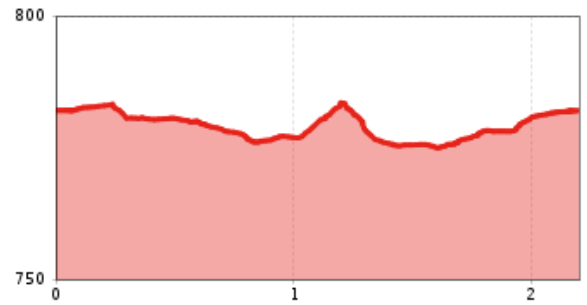

Sportloipe 2,2 km

Länge	2,2 km	Schwierigkeit	Mittel
Höhenmeter Bergauf	19 hm	Höchster Punkt	786 m

Höhenprofil

Beschreibung

:: Die Sportloipen bieten verschiedene Varianten.

Anreise

Parkplatz
Parkplatz Golfplatz

Downloads

[GPX DATEI](#)

[INTERAKTIVE KARTE](#)