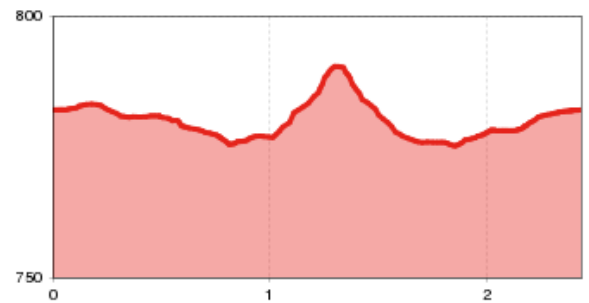

Sportloipe 2,4 km

Länge	2.4 km	Schwierigkeit	Mittel
Höhenmeter Bergauf	28 hm	Höchster Punkt	794 m

Höhenprofil

Beschreibung

:: Die Sportloipen bieten verschiedene Varianten.

Anreise

Parkplatz
Parkplatz Golfplatz

Downloads

[GPX DATEI](#)

[INTERAKTIVE KARTE](#)