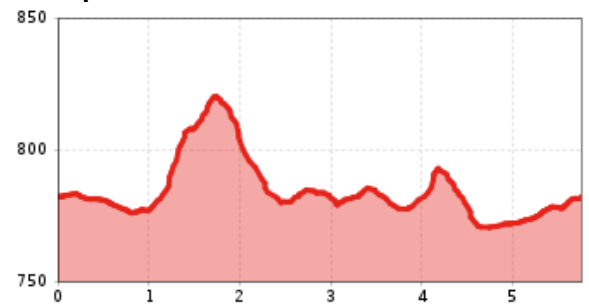

Sportloipe 5,7 km

Länge	5,7 km	Schwierigkeit	Mittel
Höhenmeter Bergauf	121 hm	Höchster Punkt	825 m

Höhenprofil

Beschreibung

:: Die Sportloipen bieten verschiedene Varianten und sind beschneit.

Anreise

Parkplatz
Parkplatz Golfplatz