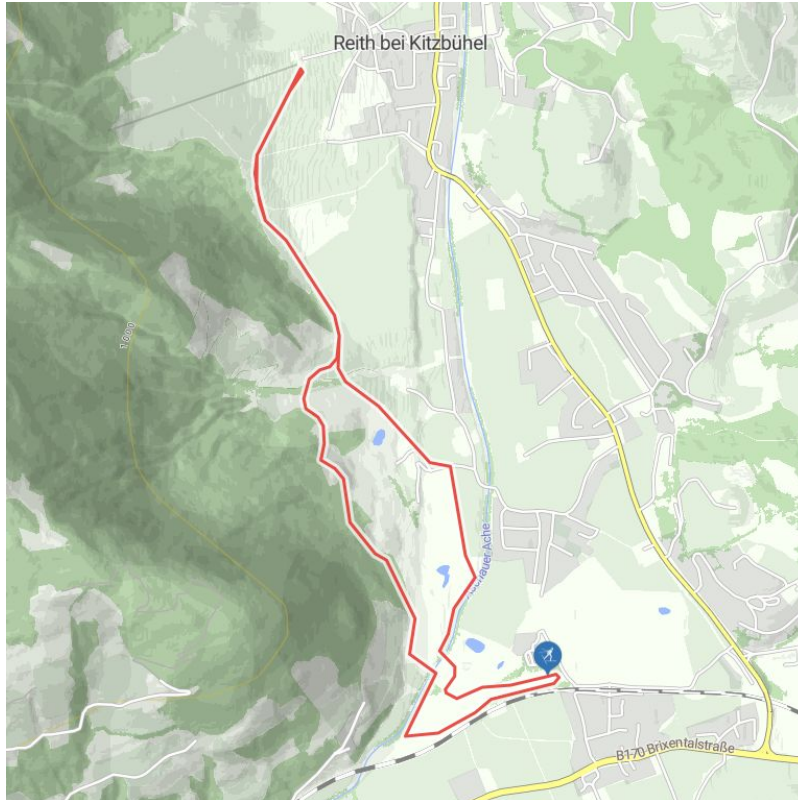

Sportloipe 5,7 km

Länge	5,7 km	Schwierigkeit	Mittel
Höhenmeter Bergauf	121 hm	Höchster Punkt	825 m

Höhenprofil

Beschreibung

:: Die Sportloipen bieten verschiedene Varianten und sind beschneit.

Anreise

Parkplatz
Parkplatz Golfplatz

Downloads

[GPX DATEI](#)

[INTERAKTIVE KARTE](#)