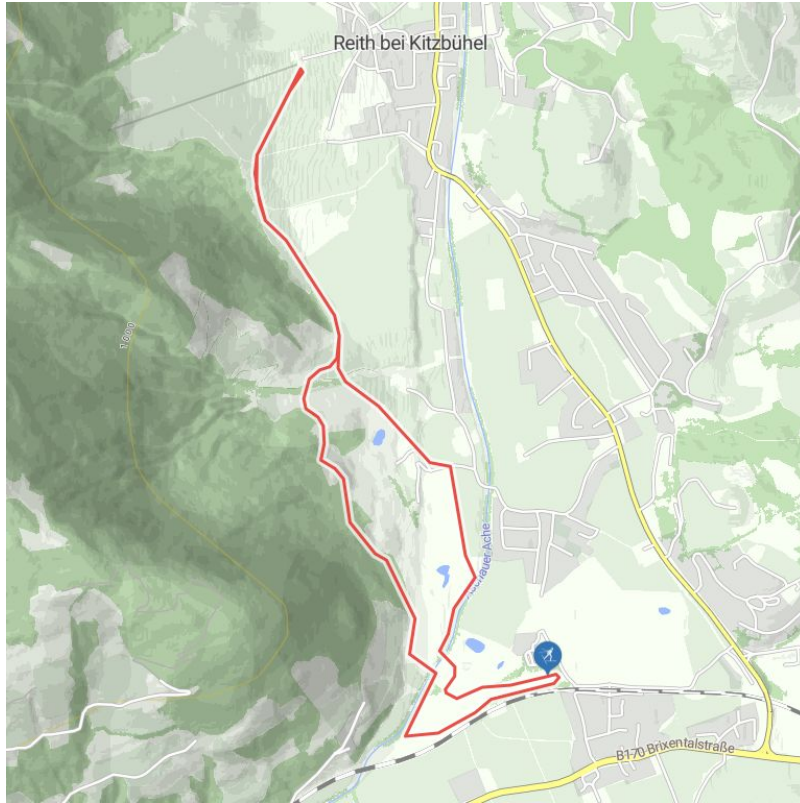

# Sportloipe 5,7 km

Länge	5,7 km	Schwierigkeit	Mittel
Höhenmeter Bergauf	121 hm	Höchster Punkt	825 m

Höhenprofil

## Beschreibung

:: Die Sportloipen bieten verschiedene Varianten und sind beschneit.

## Anreise

Parkplatz  
Parkplatz Golfplatz

## Downloads

[GPX DATEI](#)

[INTERAKTIVE KARTE](#)