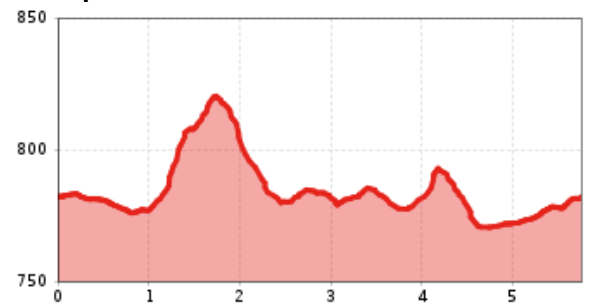

# Sportloipe 5,7 km

Länge	5,7 km	Schwierigkeit	Mittel
Höhenmeter Bergauf	121 hm	Höchster Punkt	825 m

Höhenprofil

## Beschreibung

:: Die Sportloipen bieten verschiedene Varianten und sind beschneit.