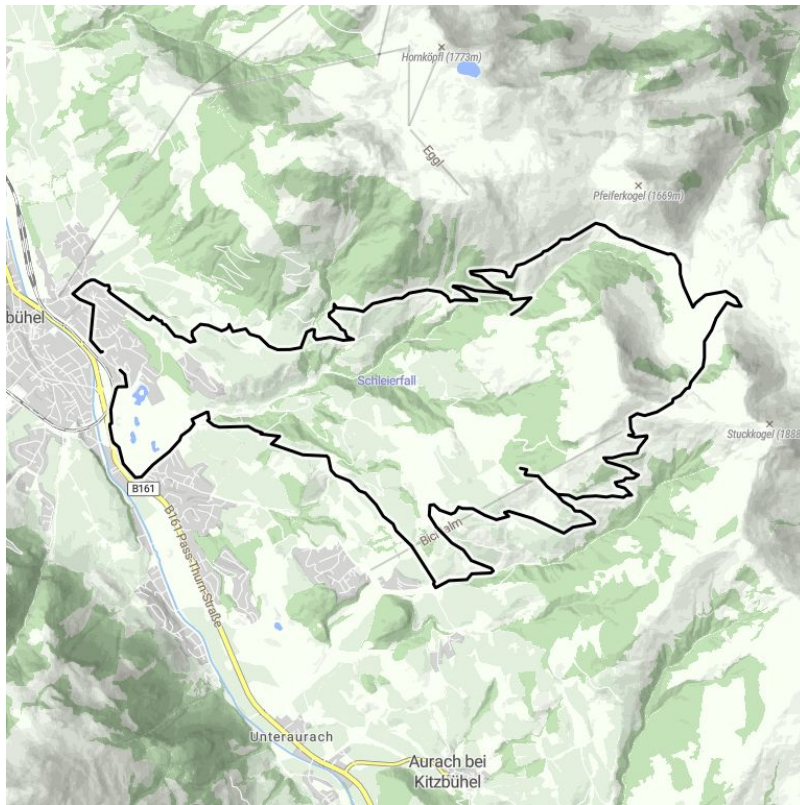

TestLaufen Name

Teaser. Lorem ipsum dolor sit amet, consetetur sadipscing elitr, sed diam nonumy eirmod tempor invidunt ut labore et dolore magna aliquyam erat, sed diam voluptua.

Länge	13,4 km	Schwierigkeit	Schwer	
Höhenmeter Bergauf	568 hm	Höhenmeter Bergab	568 hm	Höchster Punkt 1943 m
Kondition:	* * * * *			
Technik:	* * * * *			
Öffentliche Verkehrsmittel:	Öffentlicher Verkehr. Lorem ipsum dolor sit amet, consetetur sadipscing elitr, sed diam nonumy eirmod tempor invidunt ut labore et dolore magna aliquyam erat, sed diam voluptua. At vero eos et accusam et justo duo dolores et ea rebum. Stet clita kasd gubergren, no sea takimata sanctus est Lorem ipsum dolor sit amet.			
Abstell möglichkeit:	Parken. Lorem ipsum dolor sit amet, consetetur sadipscing elitr, sed diam nonumy eirmod tempor invidunt ut labore et dolore magna aliquyam erat, sed diam voluptua. At vero eos et accusam et justo duo dolores et ea rebum. Stet clita kasd gubergren, no sea takimata sanctus est Lorem ipsum dolor sit amet.			
Ausgangspunkt:	Ausgangspunkt			
Endpunkt:	Endpunkt			
Beste Jahreszeit:	JUN, JUL, AUG, SEP			
Routentyp:	Familienwanderung Kinderwaagengerechte Wanderung			

Höhenprofil

Beschreibung

Beschreibung. Lorem ipsum dolor sit amet, consetetur sadipscing elitr, sed diam nonumy eirmod tempor invidunt ut labore et dolore magna aliquyam erat, sed diam voluptua. At vero eos et accusam et justo duo dolores et ea rebum. Stet clita kasd gubergren, no sea takimata sanctus est Lorem ipsum dolor sit amet. Lorem ipsum dolor sit amet, consetetur sadipscing elitr, sed diam nonumy eirmod tempor invidunt ut labore et dolore magna aliquyam erat, sed diam voluptua.

Downloads

[GPX DATEI](#)

[INTERAKTIVE KARTE](#)