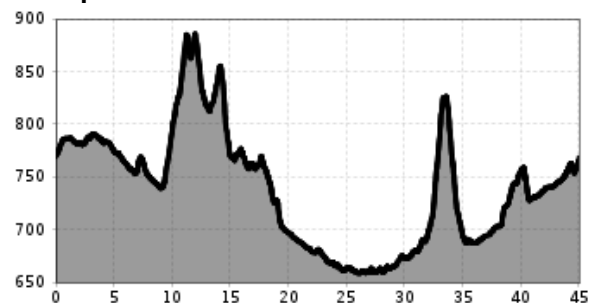

Ausgangspunkt: Ausgangspunkt

Endpunkt: Endpunkt

Wegbeschaffenheit: Wegbeschaffenheit. Lorem ipsum dolor sit amet, consetetur sadipscing elitr, sed diam nonumy eirmod tempor invidunt ut labore et dolore magna aliquyam erat, sed diam voluptua. Lorem ipsum dolor sit amet, consetetur sadipscing elitr, sed diam nonumy eirmod tempor invidunt ut labore et dolore magna aliquyam erat, sed diam voluptua.

Beste Jahreszeit: JUN, JUL, AUG, SEP

Routentyp: Rundtour Familienwanderung Kinderwaagengerechte Wanderung

Höhenprofil

Beschreibung

Beschreibung. Lorem ipsum dolor sit amet, consetetur sadipscing elitr, sed diam nonumy eirmod tempor invidunt ut labore et dolore magna aliquyam erat, sed diam voluptua. Lorem ipsum dolor sit amet, consetetur sadipscing elitr, sed diam nonumy eirmod tempor invidunt ut labore et dolore magna aliquyam erat, sed diam voluptua. Lorem ipsum dolor sit amet, consetetur sadipscing elitr, sed diam nonumy eirmod tempor invidunt ut labore et dolore magna aliquyam erat, sed diam voluptua. Lorem ipsum dolor sit amet, consetetur sadipscing elitr, sed diam nonumy eirmod tempor invidunt ut labore et dolore magna aliquyam erat, sed diam voluptua.