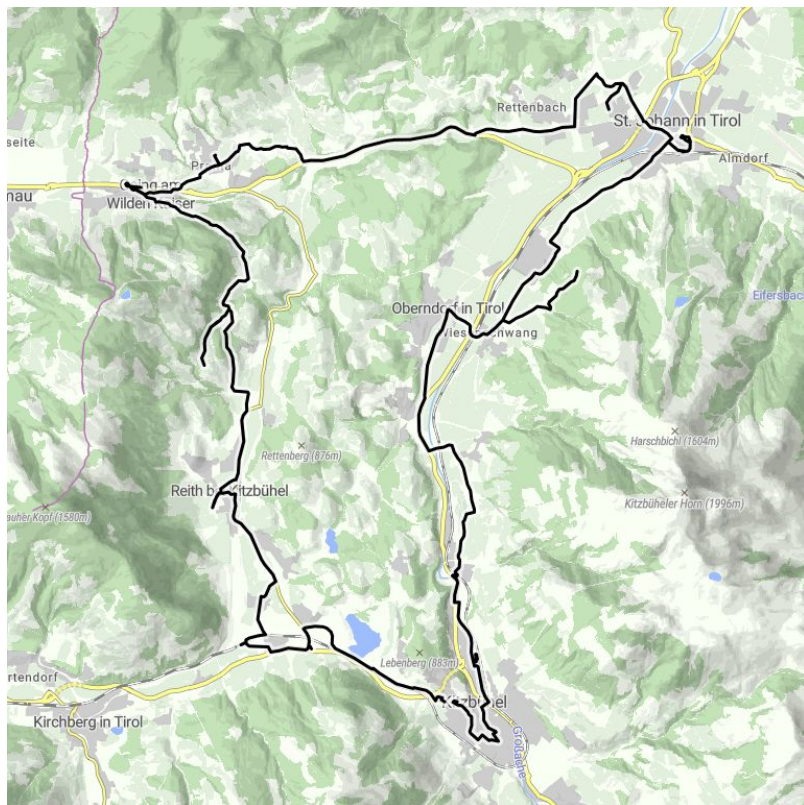

Beste Jahreszeit: JUN, JUL, AUG, SEP

Routentyp: Rundtour Familienwanderung Kinderwaagengerechte Wanderung

Höhenprofil

Beschreibung

Beschreibung. Lorem ipsum dolor sit amet, consetetur sadipscing elitr, sed diam nonumy eirmod tempor invidunt ut labore et dolore magna aliquyam erat, sed diam voluptua. Lorem ipsum dolor sit amet, consetetur sadipscing elitr, sed diam nonumy eirmod tempor invidunt ut labore et dolore magna aliquyam erat, sed diam voluptua. Lorem ipsum dolor sit amet, consetetur sadipscing elitr, sed diam nonumy eirmod tempor invidunt ut labore et dolore magna aliquyam erat, sed diam voluptua. Lorem ipsum dolor sit amet, consetetur sadipscing elitr, sed diam nonumy eirmod tempor invidunt ut labore et dolore magna aliquyam erat, sed diam voluptua.