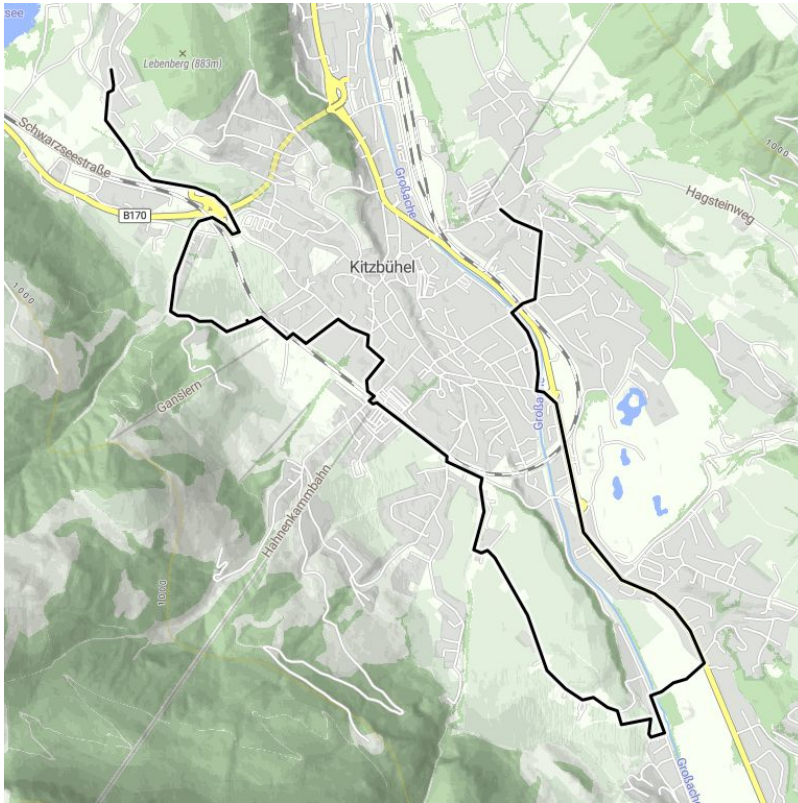

Ausgangspunkt: Ausgangspunkt

Endpunkt: Endpunkt

Wegbeschaffenheit: Wegbeschaffenheit. Lorem ipsum dolor sit amet, consetetur sadipscing elitr, sed diam nonumy e

Beste Jahreszeit: MAI, JUN, JUL, AUG, SEP, OKT

Routentyp: Rundtour Familienwanderung Kinderwaagengerechte Wanderung

Gütesiegel: EU Medalie, Österreichische Wander Medalie, Tiroler Wander Medalie

Höhenprofil

Beschreibung

Beschreibung. Lorem ipsum dolor sit amet, consetetur sadipscing elitr, sed diam nonumy eirmod tempor invidunt ut labore et dolore magna aliquyam erat, sed diam voluptua. At vero eos et accusam et justo duo dolores et ea rebum. Stet clita kasd gubergren, no sea takimata sanctus est Lorem ipsum dolor sit amet. Lorem ipsum dolor sit amet, consetetur sadipscing elitr, sed diam nonumy eirmod tempor invidunt ut labore et dolore magna aliquyam erat, sed diam voluptua. At vero eos et accusam et justo duo dolores et ea rebum. Stet clita kasd gubergren, no sea takimata sanctus est Lorem ipsum dolor sit amet.