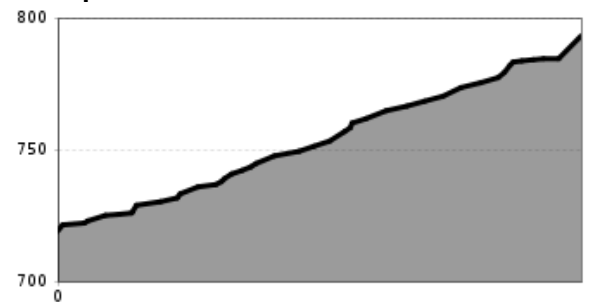

# Verbindung Oberndorf Loipe

Länge	8,9 km	Schwierigkeit	Schwer
Höhenmeter Bergauf	73 hm	Höchster Punkt	793 m

Höhenprofil

## Beschreibung

Über die Genussloipe oder die Lisa Hauser Loipe über die Bichlachloipe nach Oberndorf, St. Johann, Going.  
Die Bichlachloipe wird nur als Skatingloipe gespurt!