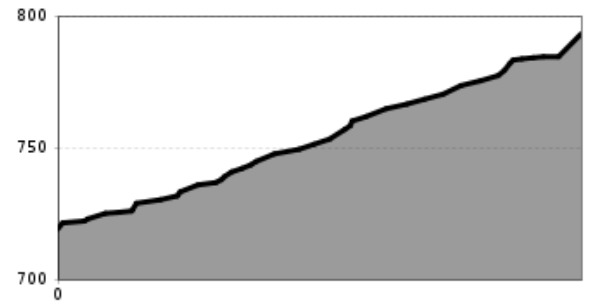

Verbindung Oberndorf Loipe

Länge	8,9 km	Schwierigkeit	Schwer
Höhenmeter Bergauf	73 hm	Höchster Punkt	793 m

Höhenprofil

Beschreibung

Über die Genussloipe oder die Lisa Hauser Loipe über die Bichlachloipe nach Oberndorf, St. Johann, Going.
Die Bichlachloipe wird nur als Skatingloipe gespurt!